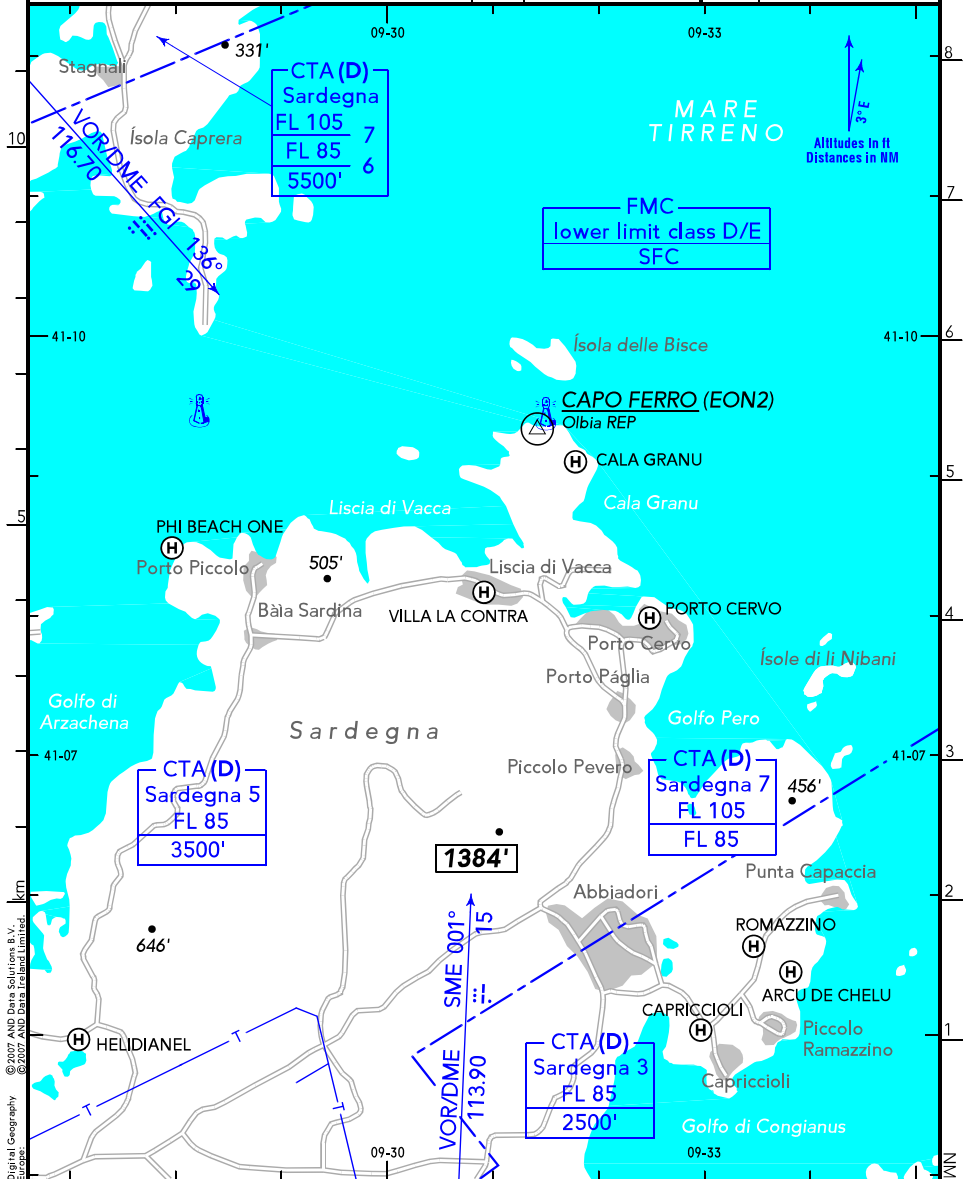

LIES

Elev **262'** / 80m

N41 08.2
E009 30.9

1.1 NM WNW Porto Cervo

FMC:
MONITOR **125.950**
SQUAWK **5137**

OLBIA ATIS **113.900**

(Radio)
VILLA LA CONTRA HELIPAD **118.025** (it, en, fr, ge)

RWY	ILS	RWY	ILS

SCALE 1:100 000